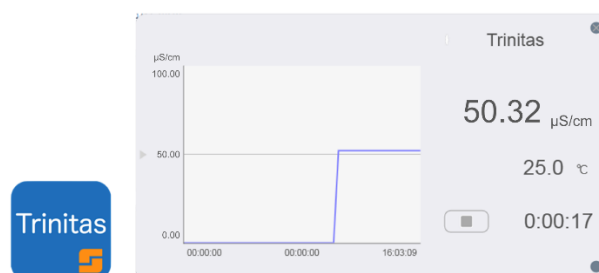

温純水対応比抵抗センサー

4 電極式導電率センサー

PC 計測

- 最新の Windows®10 が入った PC では USB ケーブルで本体と接続するだけで面倒なドライバーの導入をすることなく簡単にデータ取得、トレンド表示が行えます。専用ソフトウェアはホームページからダウンロードできます。
- PC 接続中は USB より電源が供給されるため本体の電池を消耗することなく連続で測定できます。

<専用ソフトウェア トリニタス>

仕様

型式	SC-230					
測定レンジ	導電率	比抵抗	TDS	塩度	温度	
	0～	0～	0～	0～	-10～	
	1	2.000 μ S/cm	20.00M Ω ・cm	2000mg/L(ppm)	69.99g/L(ppt)	100 $^{\circ}$ C (0.01 $^{\circ}$ Cもしくは 0.1 $^{\circ}$ C単位で表 示)
	2	20.00 μ S/cm	100.0M Ω ・cm	999.9g/L(ppm)		
	3	200.0 μ S/cm				
	4	2000 μ S/cm				
	5	20.00mS/cm				
	6	200.0mS/cm				
7	1000mS/cm					
精度 (各精度に ± 1 ディジットを 加算)	1	$\pm 0.01 \mu$ S/cm	$\pm 0.2M\Omega$ ・cm	± 10 mg/L	± 0.35 g/L	$\pm 0.2^{\circ}$ C *調整後精度
	2	$\pm 0.1 \mu$ S/cm	$\pm 1M\Omega$ ・cm	± 5.0 g/L		
	3	$\pm 1 \mu$ S/cm				
	4	$\pm 10 \mu$ S/cm				
	5	± 0.1 mS/cm				
	6	± 1 mS/cm				
	7	± 5 mS/cm				
温度センサー	NTC30K、Pt1000					
温度補償種類	<ul style="list-style-type: none"> ・温度係数による温度補償：0～40%/$^{\circ}$C ・任意の温度による温度補償 ・絶対値 					
補償温度設定範囲	0～40 $^{\circ}$ C					
記録保存仕様	自動及び手動で 50,000 セット GLP 対応 (バイナリー形式) グループ保存機能 1000 データを 1 グループとしてテキスト形式で保存可能					
データ送信機能	有り マイクロ USB ポート					
校正	<ul style="list-style-type: none"> ・セル定数調整による校正 ・標準液によるセル定数自動算出による校正 (最大 5 点校正) 対応標準液：10 μS/cm, 23 μS/cm, 84 μS/cm, 447 μS/cm, 1413 μS/cm, 12.88mS/cm, 80mS/cm ・任意の標準液による 1 点校正 					
校正履歴	過去 10 回分の校正記録 (バイナリー形式)					
操作保護機能	パスコードによる操作禁止、許可 機能設定用及び校正用それぞれに設定可能 (GLP 対応)					
自動電源オフ機能	有り：任意の時間で電源を切ります					
動作環境温度	0～50 $^{\circ}$ C					
保管温度	-20～70 $^{\circ}$ C					
電源	<ul style="list-style-type: none"> ・1.5V AA 乾電池 4 本もしくは 1.2V AA ニッケル水素二次電池 4 本 ・USB ポートからの外部電源供給 					
動作時間	バックライト消灯時：260 時間 バックライト使用時：150 時間					
寸法	194mm x 82mm x 38mm (L x W x H)					
重量	246g					
保護等級	IP65					