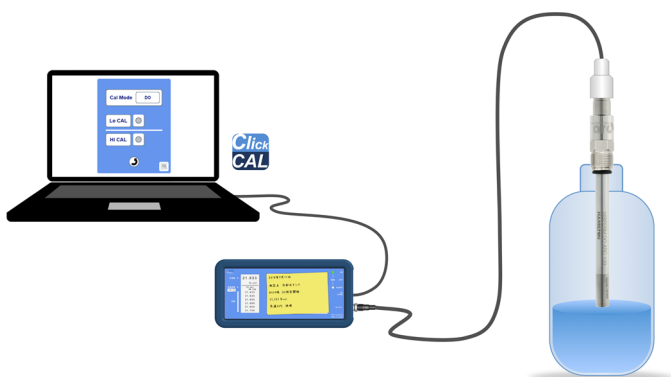

New

TCM-007-01

1min / 30min / 1h

6
10sec / 30sec /

電源を切ったときの状態を保持

連続 8 時間

4

8

pH ORP DO DCO2

USB

USB