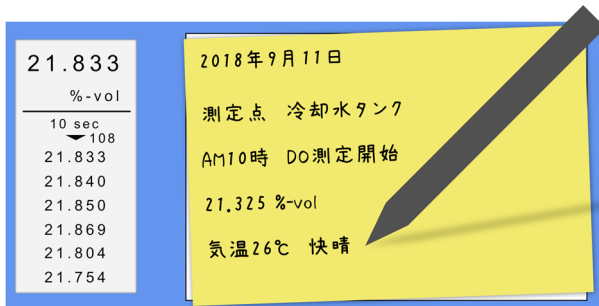

New

TCM-007-01

1min / 30min / 1h

6
10sec / 30sec /

電源を切ったときの状態を保持

連続 8 時間

4

8