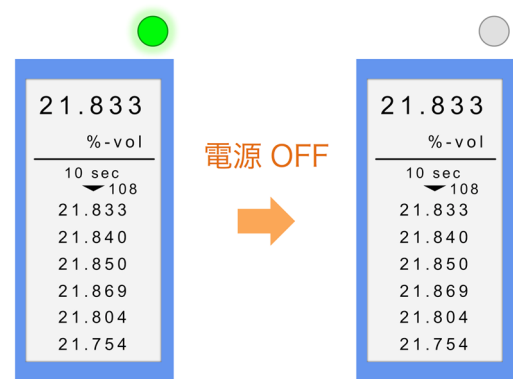

New

TCM-007-01

1min / 30min / 1h

6
10sec / 30sec /

電源を切ったときの状態を保持

連続 8 時間

4

8