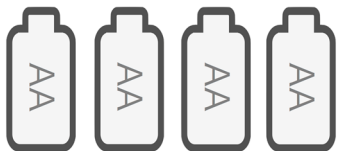

New

TCM-007-01

1min / 30min / 1h

6
10sec / 30sec /

電源を切ったときの状態を保持

連続 8 時間

4

8